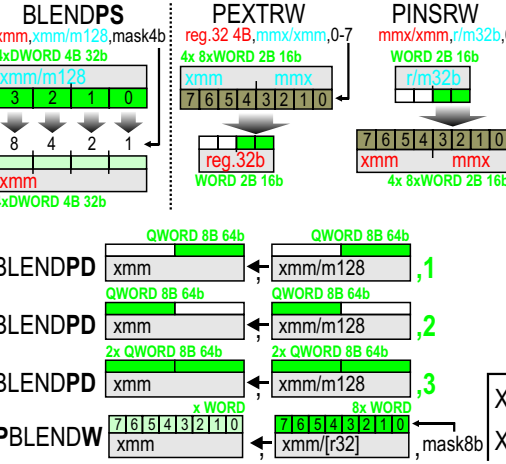

PRENOSNÉ INŠTRUKCIE

BIT	FLAG	1	0
6	ZF	CMOVZ CMOVE	CMOVNZ CMOVNE
0	CF	CMOVC CMOVB CMOVNAE	CMOVNC CMOVB NB CMOVAE
7	SF	CMOV S	CMOV NS
2	PF	CMOVP CMOVPE	CMOVNP CMOVPO
11	OF	CMOVO	CMOVNO
CF or ZF =		CMOVBE	CMOVNA
CF and ZF =		CMOVA	CMOVNBE
SF=OF ZF=		CMOVG	CMOVNLE
SF<>OF ZF=		CMOVLE	CMOVNG
SF=OF		CMOVGE CMOVNL	
SF<>OF		CMOVL CMOVNGE	