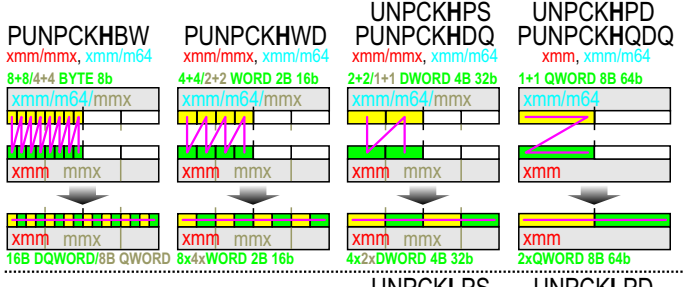

PRENOSNÉ INŠTRUKCIE

BIT	FLAG	1	0
6	ZF	CMOVZ CMOVE	CMOVNZ CMOVNE
0	CF	CMOVC CMOVB CMOVNAE	CMOVNC CMOVB NB CMOVAE
7	SF	CMOV S	CMOV NS
2	PF	CMOVP CMOVPE	CMOVNP CMOVPO
11	OF	CMOVO	CMOVNO
CF or ZF =		CMOVBE	CMOVNA
CF and ZF =		CMOVA	CMOVNBE
SF=OF ZF=		CMOVG	CMOVNLE
SF<>OF ZF=		CMOVLE	CMOVNG
SF=OF		CMOVGE CMOVNL	
SF<>OF		CMOVL CMOVNGE	