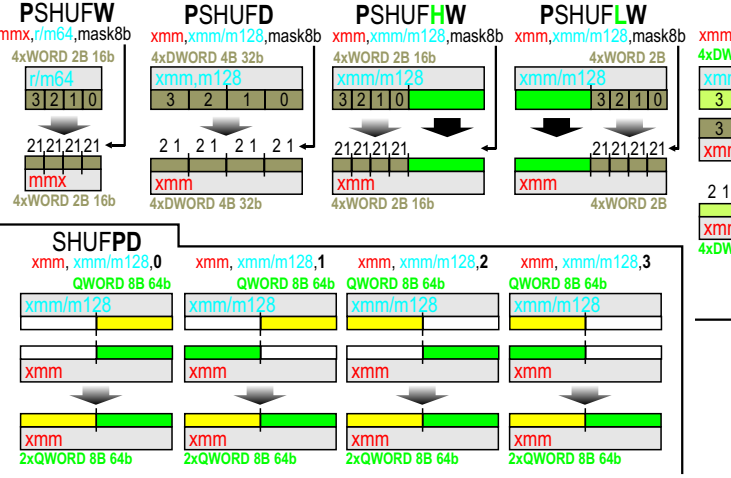

PRENOSNÉ INŠTRUKCIE

BIT	FLAG	1	0
6	ZF	CMOVZ CMOVE	CMOVNZ CMOVNE
0	CF	CMOVC CMOVB CMOVNAE	CMOVNC CMOVB NB CMOVAE
7	SF	CMOV S	CMOV NS
2	PF	CMOVP CMOVPE	CMOVNP CMOVPO
11	OF	CMOVO	CMOVNO
CF or ZF =		CMOVBE	CMOVNA
CF and ZF =		CMOVA	CMOVNBE
SF=OF ZF=		CMOVG	CMOVNLE
SF<>OF ZF=		CMOVLE	CMOVNG
SF=OF		CMOVGE CMOVNL	
SF<>OF		CMOVL CMOVNGE	