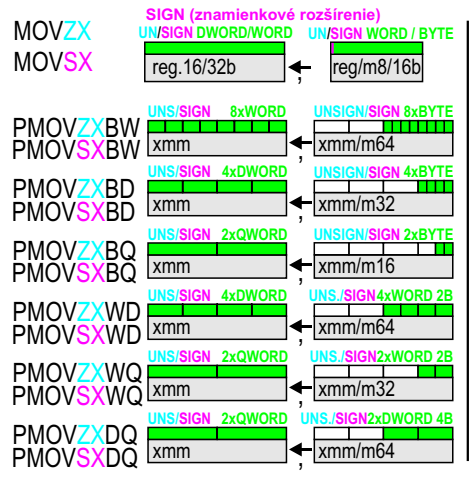

PRENOSNÉ INŠTRUKCIE

BIT	FLAG	1	0
6	ZF	CMOVZ CMOVE	CMOVNZ CMOVNE
0	CF	CMOVC CMOVB CMOVNAE	CMOVNC CMOVB NB CMOVAE
7	SF	CMOV S	CMOV NS
2	PF	CMOVP CMOVPE	CMOVNP CMOVPO
11	OF	CMOVO	CMOVNO
CF or ZF =		CMOVBE	CMOVNA
CF and ZF =		CMOVA	CMOVNBE
SF=OF ZF=		CMOVG	CMOVNLE
SF<>OF ZF=		CMOVLE	CMOVNG
SF=OF		CMOVGE CMOVNL	
SF<>OF		CMOVL CMOVNGE	