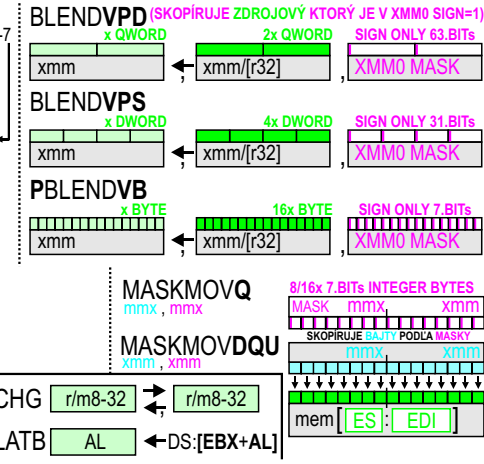

PRENOSNÉ INŠTRUKCIE

BIT	FLAG	1	0
6	ZF	CMOVZ CMOVE	CMOVNZ CMOVNE
0	CF	CMOVC CMOVB CMOVNAE	CMOVNC CMOVB NB CMOVAE
7	SF	CMOV S	CMOV NS
2	PF	CMOVP CMOVPE	CMOVNP CMOVPO
11	OF	CMOVO	CMOVNO
CF or ZF =		CMOVBE	CMOVNA
CF and ZF =		CMOVA	CMOVNBE
SF=OF ZF=		CMOVG	CMOVNLE
SF<>OF ZF=		CMOVLE	CMOVNG
SF=OF		CMOVGE CMOVNL	
SF<>OF		CMOVL CMOVNGE	