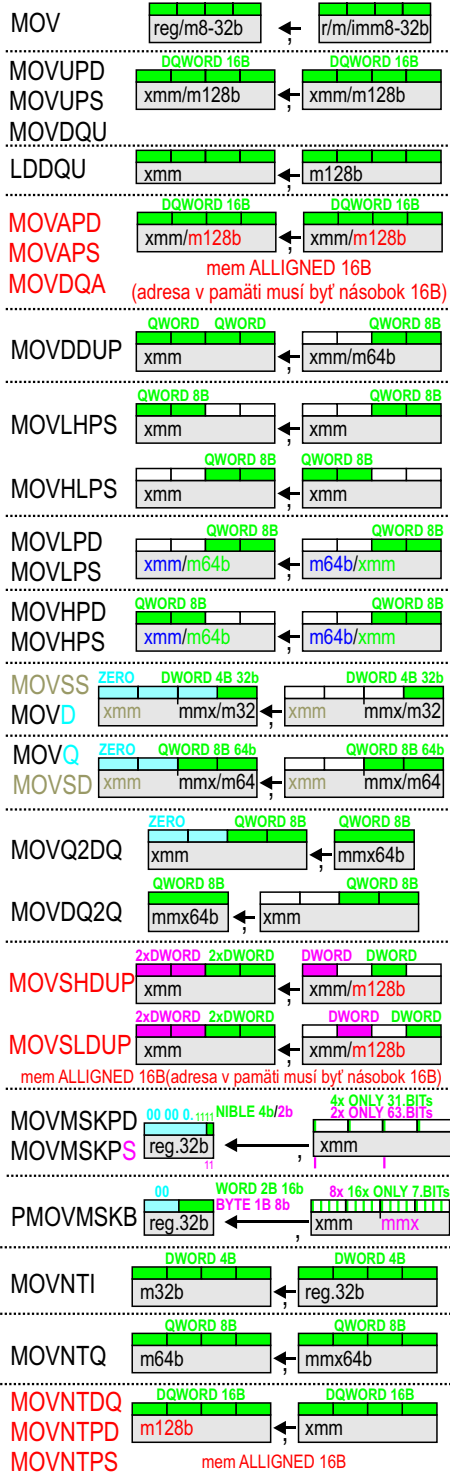

PRENOSNÉ INŠTRUKCIE

BIT	FLAG	1	0
6	ZF	CMOVZ CMOVE	CMOVNZ CMOVNE
0	CF	CMOVC CMOVB CMOVNAE	CMOVNC CMOVB NB CMOVAE
7	SF	CMOV S	CMOV NS
2	PF	CMOVP CMOVPE	CMOVNP CMOVPO
11	OF	CMOVO	CMOVNO
CF or ZF =		CMOVBE	CMOVNA
CF and ZF =		CMOVA	CMOVNBE
SF=OF ZF=		CMOVG	CMOVNLE
SF<>OF ZF=		CMOVLE	CMOVNG
SF=OF		CMOVGE CMOVNL	
SF<>OF		CMOVL CMOVNGE	